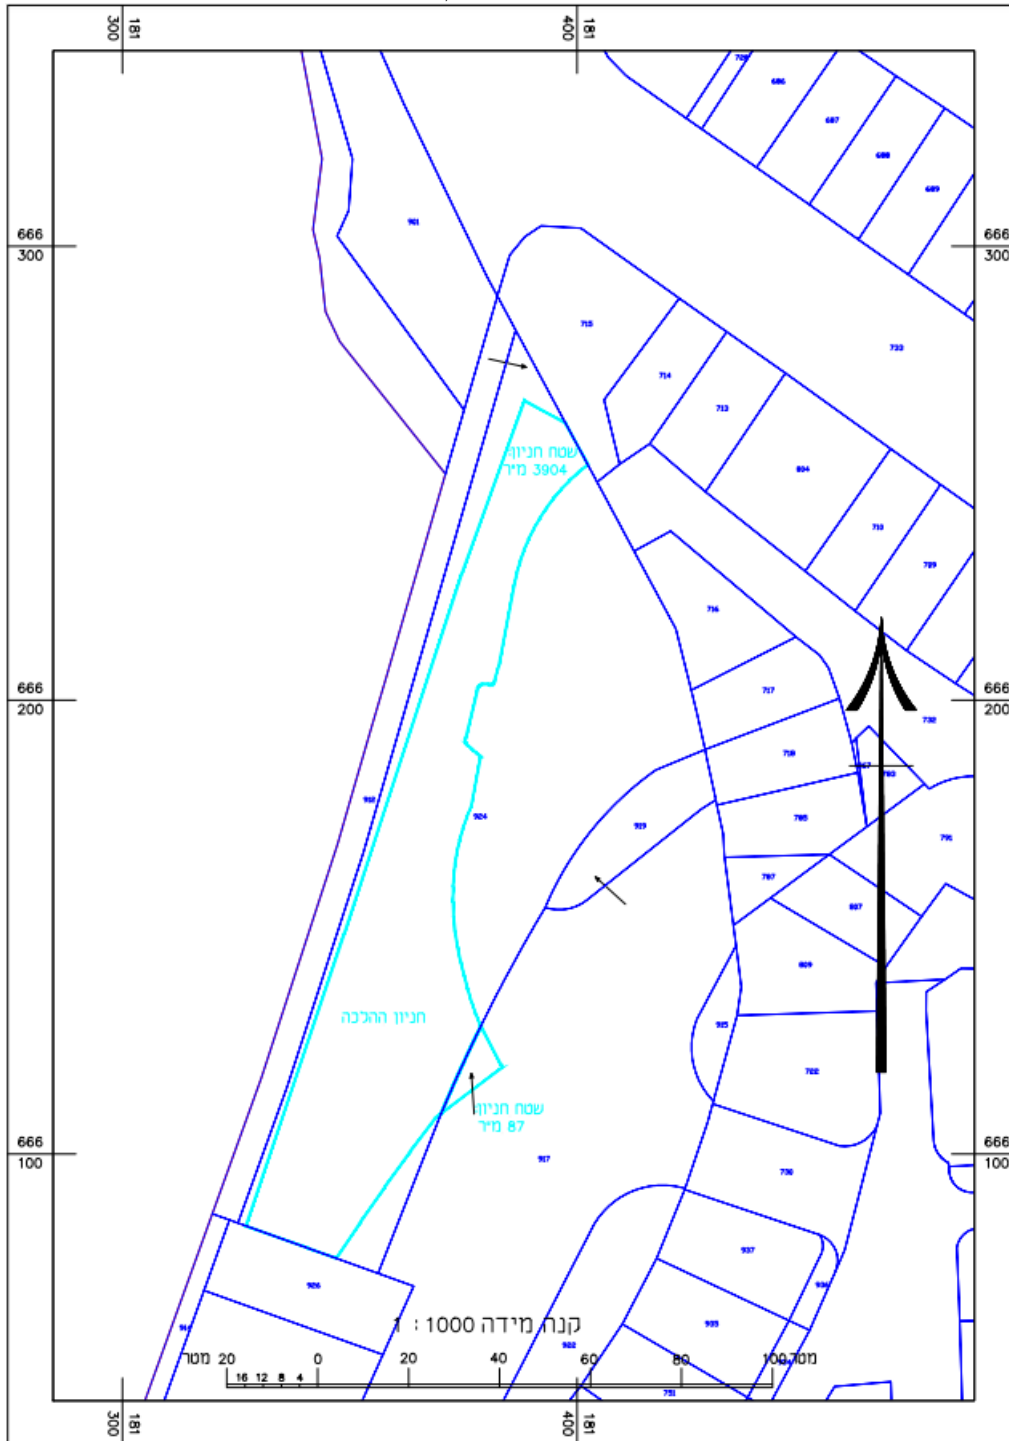

## מסמך ג' – תשריט המושכר

המושכר מתוחם בקו תכלת

מחוז : תל אביב

נפה : רמת גן

גוש : 6207

חלקות : 917,924

שטח חניון - 3,904 מ"ר בחלקה 924 ו-87 מ"ר בחלקה 917

סה"כ שטח חניון ההלכה : 3,991 מ"ר

הערות:

1. גבולות הגושים והחלקות נקלטו בצורה גרפית
2. השיעור הסופי והמדויק של שטח החניון יקבע לאחר מדידה קרקעית