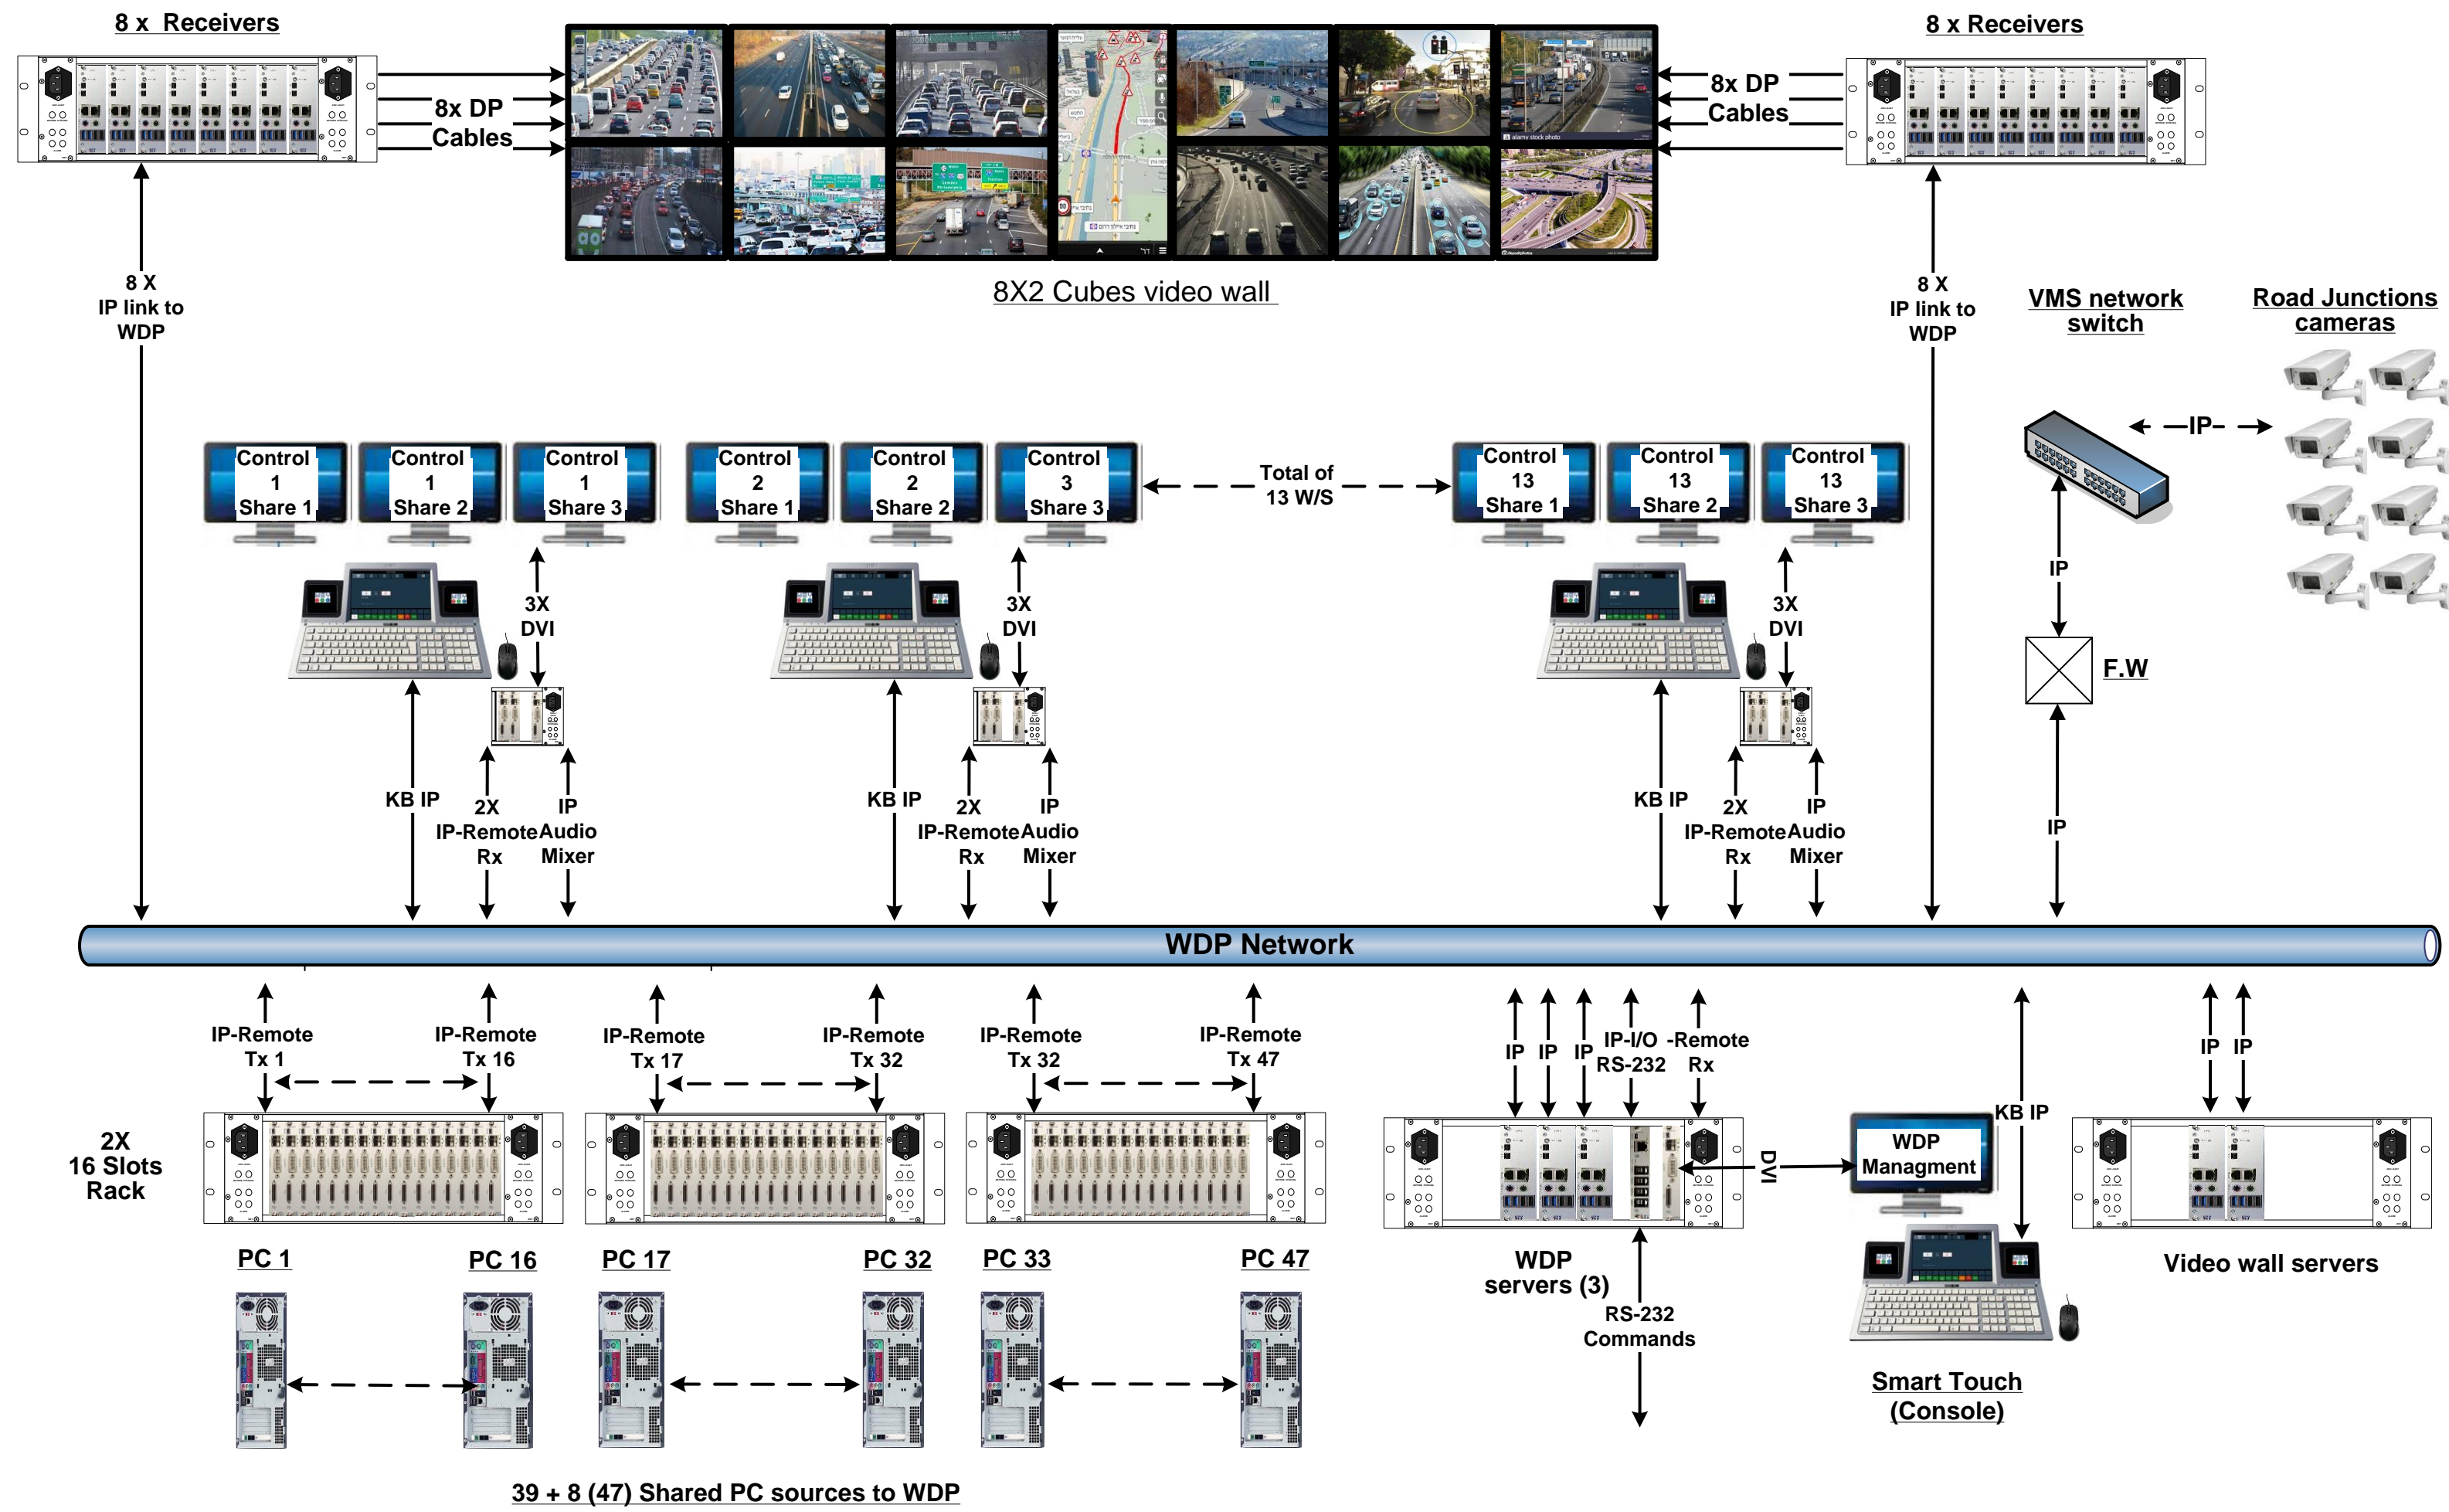

Main Control Room

		<h2>נתיבי איילון</h2> <p>חדר בקרה – תרשים חד קווי</p>	<input checked="" type="checkbox"/> Review <input type="checkbox"/> Approval <input type="checkbox"/> Tender <input type="checkbox"/> Execute	Date 17/11/2019

Meeting Room

85" / 100" LCD

Main Lobi

3X 50" (LCD)

Meeting Room

		<p style="text-align: center;">נתיבי איילון</p> <p style="text-align: center;">חדר בקרה – תרשים חד קווי- המשך</p>	<ul style="list-style-type: none"> <input checked="" type="checkbox"/> Review <input type="checkbox"/> Approval <input type="checkbox"/> Tender <input type="checkbox"/> Execute 	<p>Date 17/11/2019</p>
			<p>Revision. 01</p>	