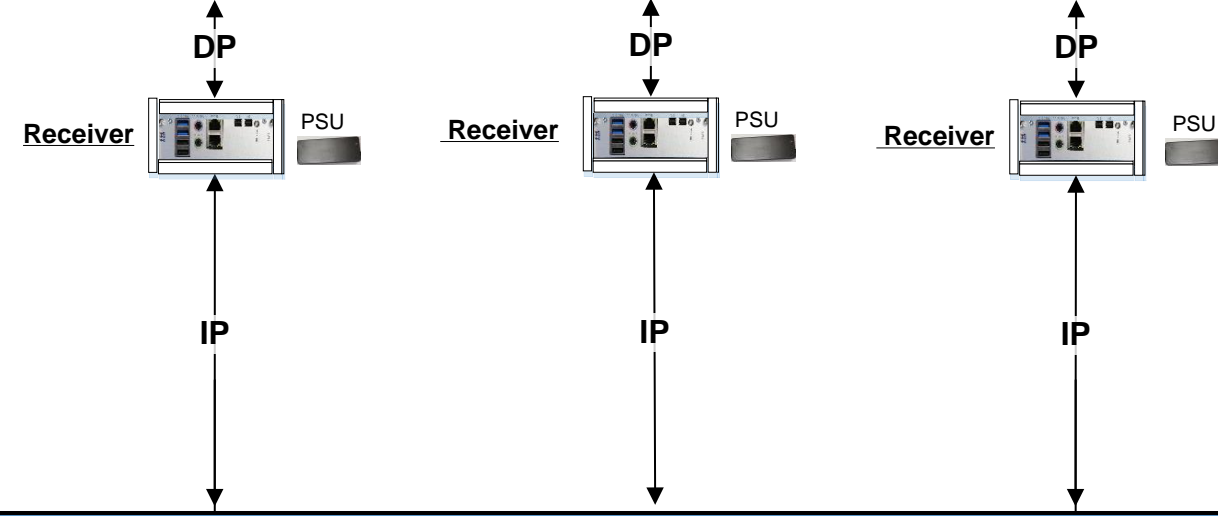

Meeting Room

85" / 100" LCD

Main Lobi

3X 50" (LCD)

Meeting Room

		<p style="text-align: center;">נתיבי איילון</p> <p style="text-align: center;">חדר בקרה – תרשים חד קווי- המשך</p>	<ul style="list-style-type: none"> <input checked="" type="checkbox"/> Review <input type="checkbox"/> Approval <input type="checkbox"/> Tender <input type="checkbox"/> Execute 	<p>Date 17/11/2019</p>
			<p>Revision. 01</p>	