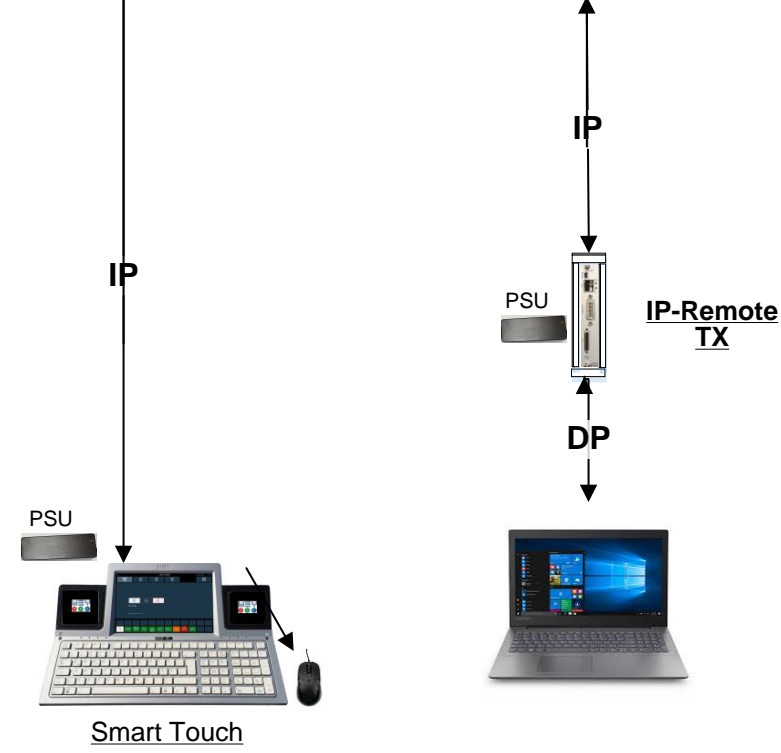

Main Control Room

		<h2>נתיבי איילון</h2> <p>חדר בקרה – תרשים חד קווי</p>	<input checked="" type="checkbox"/> Review <input type="checkbox"/> Approval <input type="checkbox"/> Tender <input type="checkbox"/> Execute	Date 17/11/2019

Meeting Room

85" / 100" LCD

Main Lobi

3X 50" (LCD)

Meeting Room

		<p style="text-align: center;">נתיבי איילון</p> <p style="text-align: center;">חדר בקרה – תרשים חד קווי- המשך</p>	<ul style="list-style-type: none"> <input checked="" type="checkbox"/> Review <input type="checkbox"/> Approval <input type="checkbox"/> Tender <input type="checkbox"/> Execute 	<p>Date 17/11/2019</p>
			<p>Revision. 01</p>	