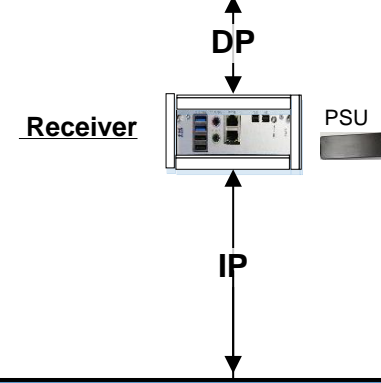

Main Control Room

		<h2>נתיבי איילון</h2> <p>חדר בקרה – תרשים חד קווי</p>	<input checked="" type="checkbox"/> Review <input type="checkbox"/> Approval <input type="checkbox"/> Tender <input type="checkbox"/> Execute	Date 17/11/2019

Meeting Room

85" / 100" LCD

Main Lobi

3X 50" (LCD)

Meeting Room

		<p style="text-align: center;">נתיבי איילון</p> <p style="text-align: center;">חדר בקרה – תרשים חד קווי- המשך</p>	<ul style="list-style-type: none"> <input checked="" type="checkbox"/> Review <input type="checkbox"/> Approval <input type="checkbox"/> Tender <input type="checkbox"/> Execute 	<p>Date 17/11/2019</p>
			<p>Revision. 01</p>	